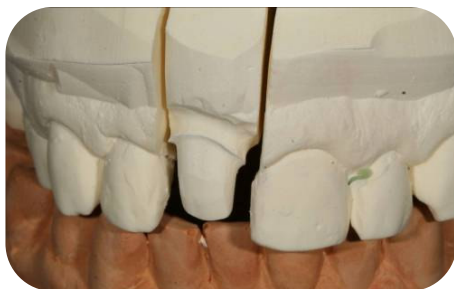

Arbeit des Monats November 2009

OK:11 Zirkon Krone vollverblendet

- Procera Gerüst
- Zirox Keramik

Behandler: Dr. Schulz
Labor: Bösing Dental
Techniker: Heike Schweikhard
Jan Kanthack